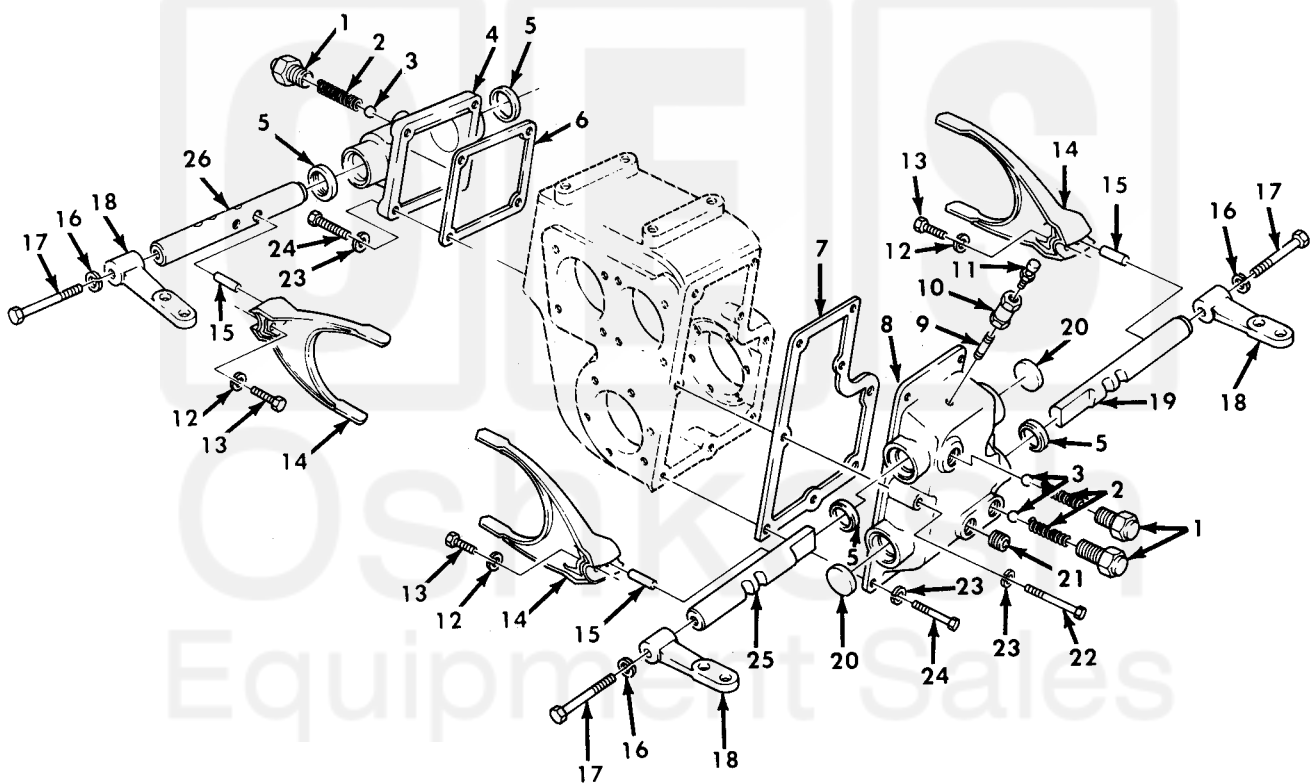

UNIT, DIRECT SUPPORT, AND GENERAL SUPPORT MAINTENANCE
REPAIR PARTS AND SPECIAL TOOLS LIST
TRUCK, 5-TON, 6X6, M809 SERIES TRUCKS (DIESEL)

Figure 424. Power Divider Shifter Fork, Control Lever, and Related Parts.

(1) ITEM NO	(2) SMR CODE	(3) NSN	(4) CAGEC	(5) PART NUMBER	(6) DESCRIPTION AND USABLE ON CODE (UOC)	(7) QTY
GROUP 2004 POWER TAKEOFF ASSEMBLY						
FIG. 424 POWER DIVIDER SHIFTER FORK, CONTROL LEVER, AND RELATED PARTS						
1	PAFZZ	5365-00-541-6517	19207	5416517	SHIFTER CHECK CAP..... UOC: 622	3
2	PAFZZ	5360-00-527-7984	19207	5277984	SPRING, HELICAL COMP..... UOC: 622	3
3	PAFZZ	3110-00-100-6158	96906	MS19059-2422	BALL, BEARING..... UOC: 622	3
4	PAFZZ	3040-01-163-4911	19207	7413949	HOUSING, MECHANICAL..... UOC: 622	1
5	PAFZZ	5330-00-741-4275	19207	7414275	SEAL, PLAIN..... UOC: 622	4
6	PAFZZ	5330-00-741-4253	19207	7414253	GASKET..... UOC: 622	1
7	PAFZZ	5330-00-741-4251	19207	7414251	GASKET..... UOC: 622	1
8	PAFZZ	3040-01-163-4912	19207	7413948	HOUSING, MECHANICAL..... UOC: 622	1
9	PAFZZ	4730-00-359-5631	88772	MS51953-169B	NIPPLE, PIPE..... UOC: 622	1
10	PAFZZ	4730-01-157-8936	24617	144074	COUPLING, PIPE..... UOC: 622	1
11	PAFZZ	4820-00-726-4719	19207	5196397	VALVE, AIR PRESSURE..... UOC: 622	1
12	PAFZZ	5310-00-627-6128	96906	MS35335-35	WASHER, LOCK..... UOC: 622	3
13	PAFZZ	5305-00-912-5113	96906	MS51096-59	SCREW, CAP, HEXAGON H..... UOC: 622	3
14	PAFZZ	2520-00-741-4386	19207	7414386	SHIFTER FORK, VEHICU..... UOC: 622	3
15	PAFZZ	5315-00-058-9939	21450	589939	PIN, STRAIGHT, HEADLE..... UOC: 622	3
16	PAFZZ	5310-00-584-5272	96906	MS35338-48	WASHER, LOCK..... UOC: 622	3
17	PAFZZ	5305-00-071-2072	80204	B1821BH050C225N	SCREW, CAP, HEXAGON H..... UOC: 622	3
18	PAFZZ	2590-00-235-4362	19207	7413944	LEVER, REMOTE CONTRO..... UOC: 622	3
19	PAFZZ	3040-00-741-4262	19207	7414262	SHAFT PUMP OUTPUT..... UOC: 622	1
20	PAFZZ	5340-00-741-7932	19207	7417932	PLUG, EXPANSION..... UOC: 622	2
21	PAFZZ	4730-01-107-2027	21450	444673	PLUG, PIPE..... UOC: 622	1
22	PAFZZ	5305-00-269-3218	96906	MS90725-68	SCREW, CAP, HEXAGON H..... UOC: 622	2
23	PAFZZ	5310-00-637-9541	96906	MS35338-46	WASHER, LOCK..... UOC: 622	12
24	PAFZZ	5305-00-068-0511	80204	B1821BH038C125N	SCREW, CAP, HEXAGON H..... UOC: 622	10
25	PAFZZ	3040-00-741-4260	19207	7414260	SHAFT INPUT SHIFTER..... UOC: 622	1
26	PAFZZ	2520-00-741-4264	19207	7414264	SHAFT WINCH OUTPUT..... UOC: 622	1

END OF FIGURE